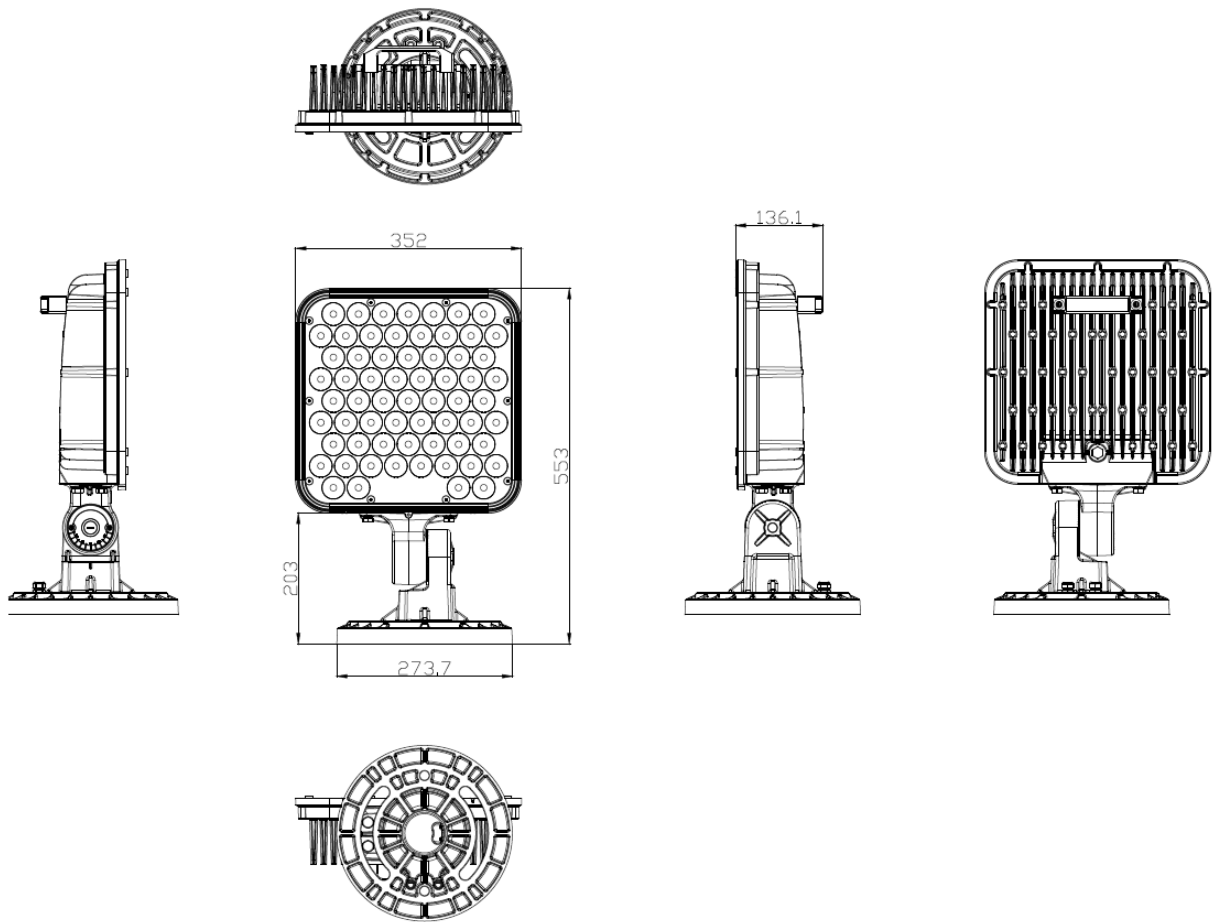

# ДДУ06-500-023 УХЛ1

Световой поток светильника, Лм	47500
Световая отдача, Лм/Вт	95
Номинальное напряжение, В	220-240
Номинальная частота, Гц	50
Тип ламп	Светодиодная
Коэффициент цветопередачи, Ra	> 90
Коэффициент мощности	> 0.9
Степень защиты IP	66
Цветовая температура, К	5700
Рабочая температура, °С	-25 <sup>0</sup> + 45 <sup>0</sup>
Мощность, Вт	500
Вес, кг	22
Габариты, мм	655x445x390 (ДxШxВ)

### 光学参数

光源	Luxeon
透镜角度	窄、中、宽
标称光通量	47500Lm±10%
标称光效	95Lm/W±10%
色温	5700K
显色指数	Ra > 90
质保期	5years