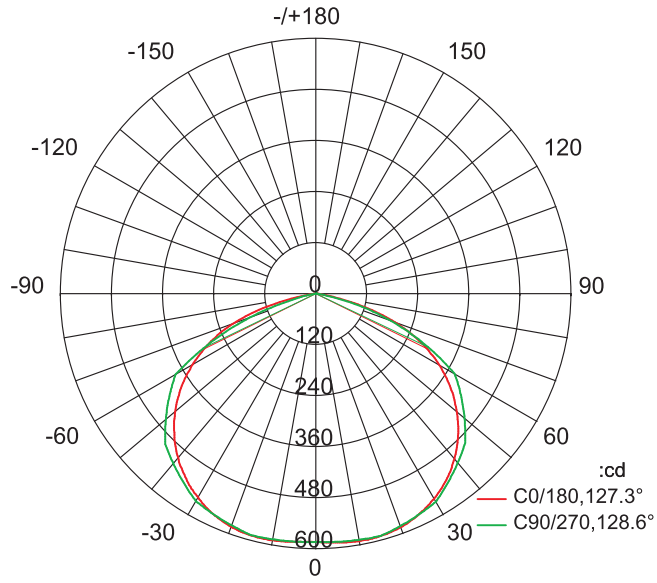

# ДДУ09-30-030 УХЛ1

Световой поток светильника, Лм	2400
Световая отдача, Лм/Вт	80
Номинальное напряжение, В	180-240
Номинальная частота, Гц	50
Тип ламп	Светодиодная
Коэффициент цветопередачи, Ra	> 70
Коэффициент мощности	> 0.9
Степень защиты IP	66
Цветовая температура, К	4000/5000/6000
Рабочая температура, °С	-25 <sup>0</sup> + 45 <sup>0</sup>
Мощность, Вт	30
Угол	120°±10°
Вес, кг	0,43
Габариты, мм	149x145x41 (ДxШxВ)

3.281ft 1m	12.64,54.31fc 136.0,584.6lx	12.93ft 394.21cm
6.562ft 2m	3.159,13.58fc 34.00,146.2lx	25.87ft 788.43cm
9.843ft 3m	1.404,6.035fc 15.11,64.96lx	38.8ft 1182.64cm
13.12ft 4m	0.7897,3.395fc 8.500,36.54lx	51.73ft 1576.85cm
16.4ft 5m	0.5054,2.172fc 5.440,23.38lx	64.67ft 1971.06cm