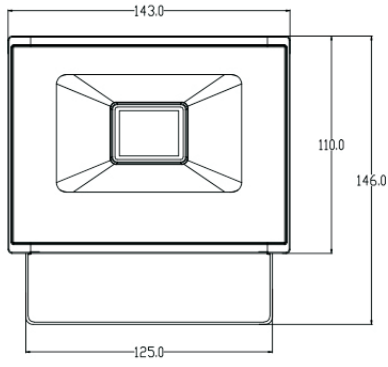

# ДДУ09-30-030 УХЛ1

Световой поток светильника, Лм	2400
Световая отдача, Лм/Вт	80
Номинальное напряжение, В	180-240
Номинальная частота, Гц	50
Тип ламп	Светодиодная
Коэффициент цветопередачи, Ra	> 70
Коэффициент мощности	> 0.9
Степень защиты IP	66
Цветовая температура, К	4000/5000/6000
Рабочая температура, °С	-25 <sup>0</sup> + 45 <sup>0</sup>
Мощность, Вт	30
Угол	120°±10°
Вес, кг	0,43
Габариты, мм	149x145x41 (ДxШxВ)

3.281ft 1m	12.64,54.31fc 136.0,584.6lx	12.93ft 394.21cm
6.562ft 2m	3.159,13.58fc 34.00,146.2lx	25.87ft 788.43cm
9.843ft 3m	1.404,6.035fc 15.11,64.96lx	38.8ft 1182.64cm
13.12ft 4m	0.7897,3.395fc 8.500,36.54lx	51.73ft 1576.85cm
16.4ft 5m	0.5054,2.172fc 5.440,23.38lx	64.67ft 1971.06cm