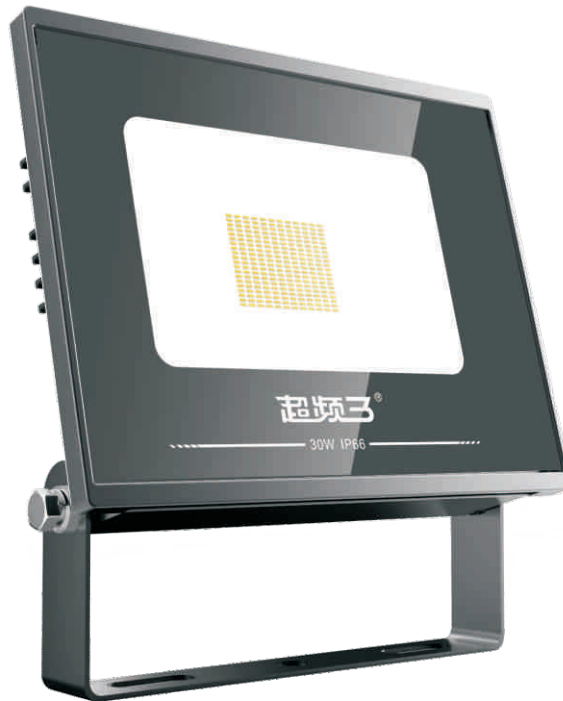

# ДДУ09-30-030 УХЛ1

Световой поток светильника, Лм	2400
Световая отдача, Лм/Вт	80
Номинальное напряжение, В	180-240
Номинальная частота, Гц	50
Тип ламп	Светодиодная
Коэффициент цветопередачи, Ra	> 70
Коэффициент мощности	> 0.9
Степень защиты IP	66
Цветовая температура, К	4000/5000/6000
Рабочая температура, °С	-25 <sup>0</sup> + 45 <sup>0</sup>
Мощность, Вт	30
Угол	120°±10°
Вес, кг	0,43
Габариты, мм	149x145x41 (ДxШxВ)