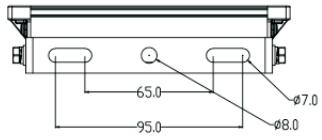

# ДДУ09-30-030 УХЛ1

Световой поток светильника, Лм	2400
Световая отдача, Лм/Вт	80
Номинальное напряжение, В	180-240
Номинальная частота, Гц	50
Тип ламп	Светодиодная
Коэффициент цветопередачи, Ra	> 70
Коэффициент мощности	> 0.9
Степень защиты IP	66
Цветовая температура, К	4000/5000/6000
Рабочая температура, °С	-25 <sup>0</sup> + 45 <sup>0</sup>
Мощность, Вт	30
Угол	120°±10°
Вес, кг	0,43
Габариты, мм	149x145x41 (ДxШxВ)

3.281ft 1m	12.64,54.31fc 136.0,584.6lx	12.93ft 394.21cm
6.562ft 2m	3.159,13.58fc 34.00,146.2lx	25.87ft 788.43cm
9.843ft 3m	1.404,6.035fc 15.11,64.96lx	38.8ft 1182.64cm
13.12ft 4m	0.7897,3.395fc 8.500,36.54lx	51.73ft 1576.85cm
16.4ft 5m	0.5054,2.172fc 5.440,23.38lx	64.67ft 1971.06cm